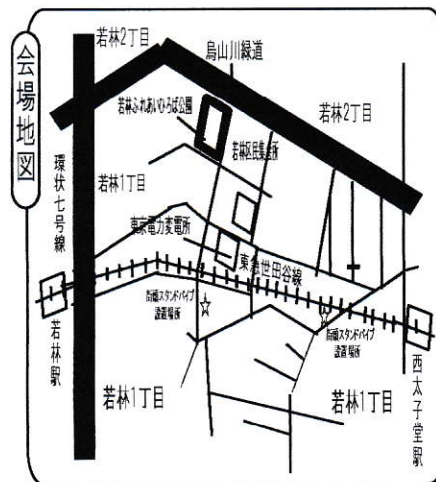

いざという時はまず自分と家族のいのちを守り、住む街も守りましょう。
地域の助け合いが大切です。自分と周りの住民力・地域力で乗り切りましょう。

若林1丁目地域ネットワーク
街かど 防災教室

テーマ

「多世代交流防災」

食べるのも防災のうち「かまどベンチで炊出し」
～冬場、焼き芋・いも煮をたべて暖を取る～

お子さんから大人まで
ご参加お待ちしております。

防災教室メニュー

- ①ショート・トーク「地震にどう動き回避するか」
  若林町会1丁目ネットワーク
  代表 月村雅一(広報部長・防災士)
- ②カセットボンベ式発電機操作演習
  スマホ充電、照明器具などを接続
- ③災害用簡易トイレの紹介
  地元の企業エクセルシア社長 足立寛一氏
- ④水消火器による消火演習
- ⑤公園に6基あるかまどベンチで炊き出し訓練

2023
11/25(土)
10:30-11:45

炊き出しは70名分位用意予定
なくなり次第終了です。

無料

会場:若林ふれあいひろば公園(若林1丁目32番)

(雨天中止)

主催:若林町会1丁目ネットワーク

協力:世田谷総合支所地域振興・防災担当係
若林まちづくりセンターなど

問い合わせ先: 代表 月村雅一
携帯 090-6124-9631

メール tsuki_moon2001@yahoo.co.jp

※ 今回のかまどベンチ炊き出し訓練の準備をお手伝いいただける方を募集します。準備は9:00くらいから始めます。可能な方はご連絡いただければ幸いです。

※ 使う資機材は水消火器を除いて若林町会1丁目ネットワーク装備のものです。